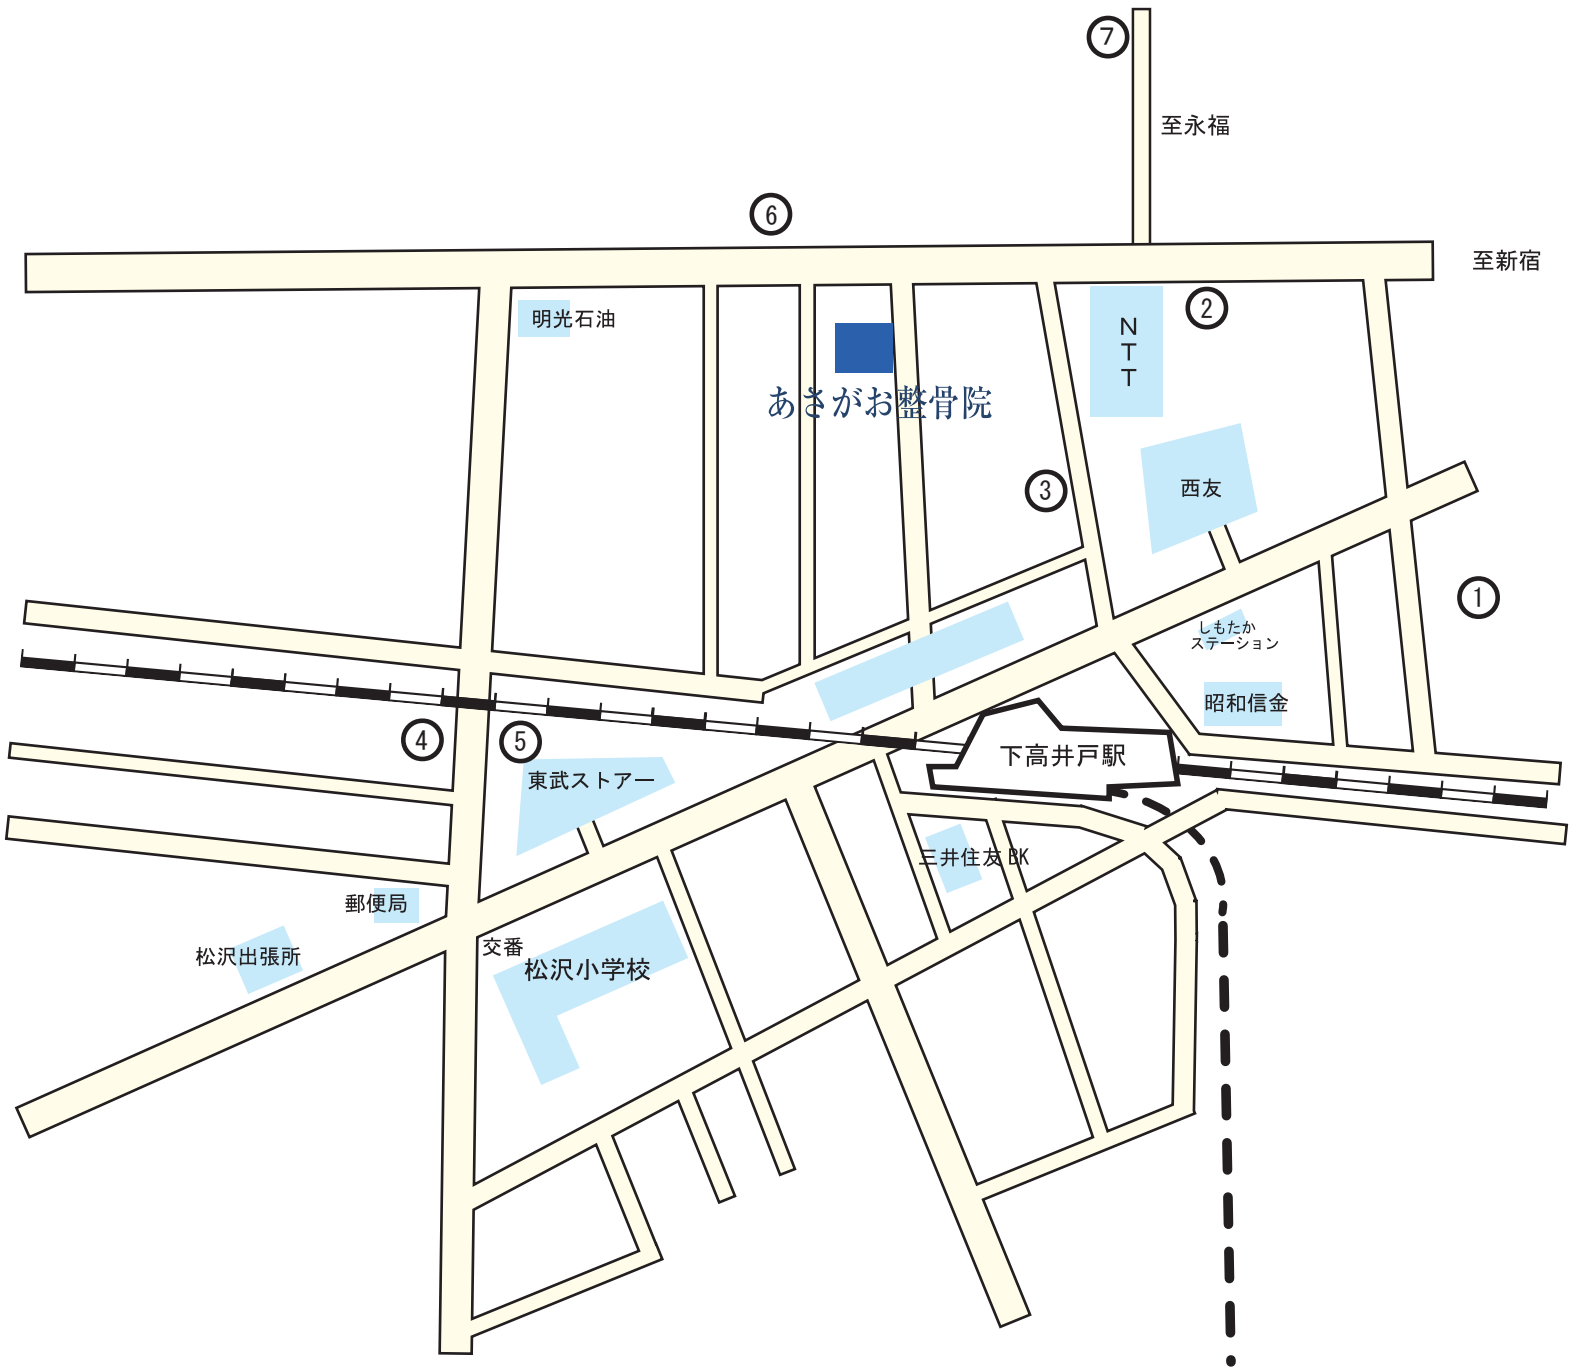

あさがお整骨院 最寄りのコインパーキング MAP

- ①ひまわり駐車場
- ②NTT ル・パーク松沢第一駐車場
- ③ユアーズ・パーキング下高井戸第二
- ④京王コインパーキング下高井戸西
- ⑤スタープラザ駐車場
- ⑥ユアーズ・パーキング下高井戸第一（当院から一番近いパーキングです）
- ⑦下高井戸2丁目東都パーク